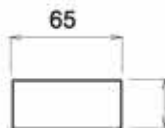

サウナストーン
1ケース 20kg入り
本体価格：23,100円
1ケース 7kg入り
本体価格：12,100円

木製ガラリ
W220 x D21 x H140mm
本体価格：16,500円

スチームドア60Gクリア
W778 x D60 x H1,870mm
本体価格：396,000円

サウナ専用羽目板 (アスペン)
12x90mm 1ケース10枚入り

サウナ専用ベンチ木材 (アスペン)
28x65mm 1ケース4本入り

※ウッドショックの影響で定型の長さが入手困難な状況です。
木材の長さ、在庫数、価格などは直接お問い合わせください。

※価格は全て税込です