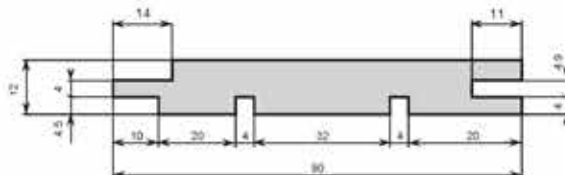

Sauna accessories

TYLOのヒーターをお買い上げの方にオプションで販売しております。
アクセサリ単体での販売はしていません。

サウナドア DWG
W690 x D92 x H1,890mm
本体価格：352,000円

サウナドア
DGL クリア DGL ブロンズ
W590 x D92 x H1,890mm
本体価格：319,000円

アクセサリ
バケツ 本体価格 27,500円
レードル 本体価格 15,400円
湿度計 本体価格 15,400円
湿度計 本体価格 15,400円
砂時計 本体価格 16,500円

サウナストーン
1ケース 20kg入り
本体価格：23,100円
1ケース 7kg入り
本体価格：12,100円

木製ガラリ
W220 x D21 x H140mm
本体価格：16,500円

スチームドア60Gクリア
W778 x D60 x H1,870mm
本体価格：396,000円

サウナ専用羽目板 (アスペン)
12x90mm 1ケース10枚入り

サウナ専用ベンチ木材 (アスペン)
28x65mm 1ケース4本入り