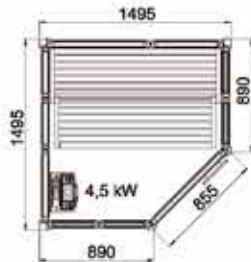

IMPRESSION Layout

Impression sauna i1309
本体価格：2,728,000円

Impression sauna i1313
本体価格：2,860,000円

Impression sauna i1713
本体価格：3,388,000円

Impression sauna i1115/c
本体価格：2,750,000円

Impression sauna i1515/c
本体価格：3,124,000円

Impression sauna i1915/c
本体価格：3,916,000円

外装カバー：ホワイトorブラック

SAUNA HEATER

別途サウナヒーターを組み合わせ使用します。

同梱ユニット一式：ドア・パネル・天井・外装材・内装材(外装カバー、ルーバー、ベンチ、バックレスト、温湿度計)
 ※床がありません。商品はノックダウン式になっています、建築で仕上がった床の上にフレームとパネルを組み立てて設置します。
 TYLOユニットサウナは部屋のコーナーに設置するのが前提となっています(2面の裏化粧が無いため)
 ※ユニットのサウナルームは国内に在庫はありません。ご注文を頂いてからスウェーデン工場で作製いたします。