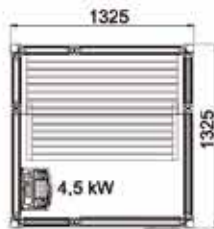

READY SAUNA ROOM

IMPRESSION

The multi-disciplinary Impression is a sauna solution that easily integrates into existing bathrooms and provides a home spa experience in spite of its compact dimensions. The impression line of saunas is available in black or white frames and six different sizes. The walls, doors and glass may be positioned in a number of different configurations. Three models can even work as a steam bath or a shower.

IMPRESSION Layout

Impression sauna i1309
本体価格：2,728,000円

Impression sauna i1313
本体価格：2,860,000円

Impression sauna i1713
本体価格：3,388,000円

Impression sauna i1115/c
本体価格：2,750,000円

Impression sauna i1515/c
本体価格：3,124,000円

Impression sauna i1915/c
本体価格：3,916,000円

外装カバー：ホワイトorブラック

SAUNA HEATER

別途サウナヒーターを組み合わせ使用します。

同梱ユニット一式：ドア・パネル・天井・外装材・内装材(外装カバー、ルーバー、ベンチ、バックレスト、温湿度計)
 ※床がありません。商品はノックダウン式になっています、建築で仕上がった床の上にフレームとパネルを組み立てて設置します。
 TYLOユニットサウナは部屋のコーナーに設置するのが前提となっています(2面の裏化粧が無いため)
 ※ユニットのサウナルームは国内に在庫はありません。ご注文を頂いてからスウェーデン工場で作製いたします。