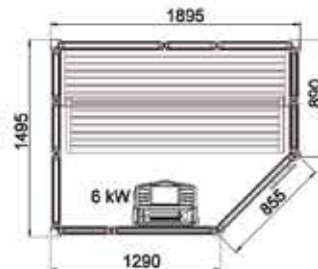

IMPRESSION Layout

Impression sauna i1309
本体価格：2,728,000円

Impression sauna i1313
本体価格：2,860,000円

Impression sauna i1713
本体価格：3,388,000円

Impression sauna i1115/c
本体価格：2,750,000円

Impression sauna i1515/c
本体価格：3,124,000円

Impression sauna i1915/c
本体価格：3,916,000円

外装カバー：ホワイトorブラック

SAUNA HEATER

別途サウナヒーターを組み合わせ使用します。

同梱ユニット一式：ドア・パネル・天井・外装材・内装材(外装カバー、ルーバー、ベンチ、バックレスト、温湿度計)
 ※床がありません。商品はノックダウン式になっています、建築で仕上がった床の上にフレームとパネルを組み立てて設置します。
 TYLOユニットサウナは部屋のコーナーに設置するのが前提となっています(2面の裏化粧が無いため)
 ※ユニットのサウナルームは国内に在庫はありません。ご注文を頂いてからスウェーデン工場で作製いたします。