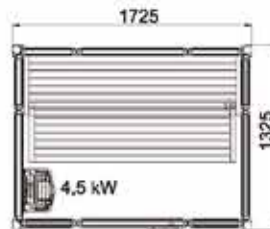

READY SAUNA ROOM

IMPRESSION

The multi-disciplinary Impression is a sauna solution that easily integrates into existing bathrooms and provides a home spa experience in spite of its compact dimensions. The impression line of saunas is available in black or white frames and six different sizes. The walls, doors and glass may be positioned in a number of different configurations. Three models can even work as a steam bath or a shower.

IMPRESSION Layout

Impression sauna i1309
本体価格：2,728,000円

Impression sauna i1313
本体価格：2,860,000円

Impression sauna i1713
本体価格：3,388,000円

Impression sauna i1115/c
本体価格：2,750,000円

Impression sauna i1515/c
本体価格：3,124,000円

Impression sauna i1915/c
本体価格：3,916,000円

外装カバー：ホワイトorブラック

SAUNA HEATER

別途サウナヒーターを組み合わせ使用します。

同梱ユニット一式：ドア・パネル・天井・外装材・内装材(外装カバー、ルーバー、ベンチ、バックレスト、温湿度計)
 ※床がありません。商品はノックダウン式になっています、建築で仕上がった床の上にフレームとパネルを組み立てて設置します。
 TYLOユニットサウナは部屋のコーナーに設置するのが前提となっています(2面の裏化粧が無いため)
 ※ユニットのサウナルームは国内に在庫はありません。ご注文を頂いてからスウェーデン工場で作製いたします。