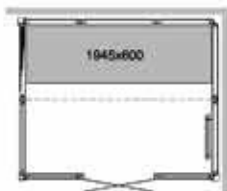

PANACEA 1309 T

Size:
1325×925×2090mm
本体価格：3,190,000円

PANACEA 1709

Size:
1725×925×2090mm
本体価格：3,410,000円

PANACEA 1709 T

Size:
1725×925×2090mm
本体価格：3,410,000円

PANACEA 1717 1B

Size:
1725×1725×2090mm
本体価格：4,235,000円

PANACEA 2117 1B

Size:
2125×1725×2090mm
本体価格：4,730,000円

PANACEA 2117 2B

Size:
2125×1725×2090mm
本体価格：5,720,000円

PANACEA 2521 2B

Size: 2525×2125×2090mm
本体価格：7,370,000円

PANACEA 2525 2B

Size: 2525×2525×2090mm
本体価格：7,700,000円