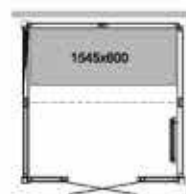

PANACEA 1309 T

Size:
1325×925×2090mm
本体価格：3,190,000円

PANACEA 1709

Size:
1725×925×2090mm
本体価格：3,410,000円

PANACEA 1709 T

Size:
1725×925×2090mm
本体価格：3,410,000円

PANACEA 1717 1B

Size:
1725×1725×2090mm
本体価格：4,235,000円

PANACEA 2117 1B

Size:
2125×1725×2090mm
本体価格：4,730,000円

PANACEA 2117 2B

Size:
2125×1725×2090mm
本体価格：5,720,000円

PANACEA 2521 2B

Size: 2525×2125×2090mm
本体価格：7,370,000円

PANACEA 2525 2B

Size: 2525×2525×2090mm
本体価格：7,700,000円