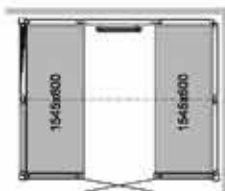

PANACEA 1309 T

Size:
1325×925×2090mm
本体価格：3,190,000円

PANACEA 1709

Size:
1725×925×2090mm
本体価格：3,410,000円

PANACEA 1709 T

Size:
1725×925×2090mm
本体価格：3,410,000円

PANACEA 1717 1B

Size:
1725×1725×2090mm
本体価格：4,235,000円

PANACEA 2117 1B

Size:
2125×1725×2090mm
本体価格：4,730,000円

PANACEA 2117 2B

Size:
2125×1725×2090mm
本体価格：5,720,000円

PANACEA 2521 2B

Size: 2525×2125×2090mm
本体価格：7,370,000円

PANACEA 2525 2B

Size: 2525×2525×2090mm
本体価格：7,700,000円